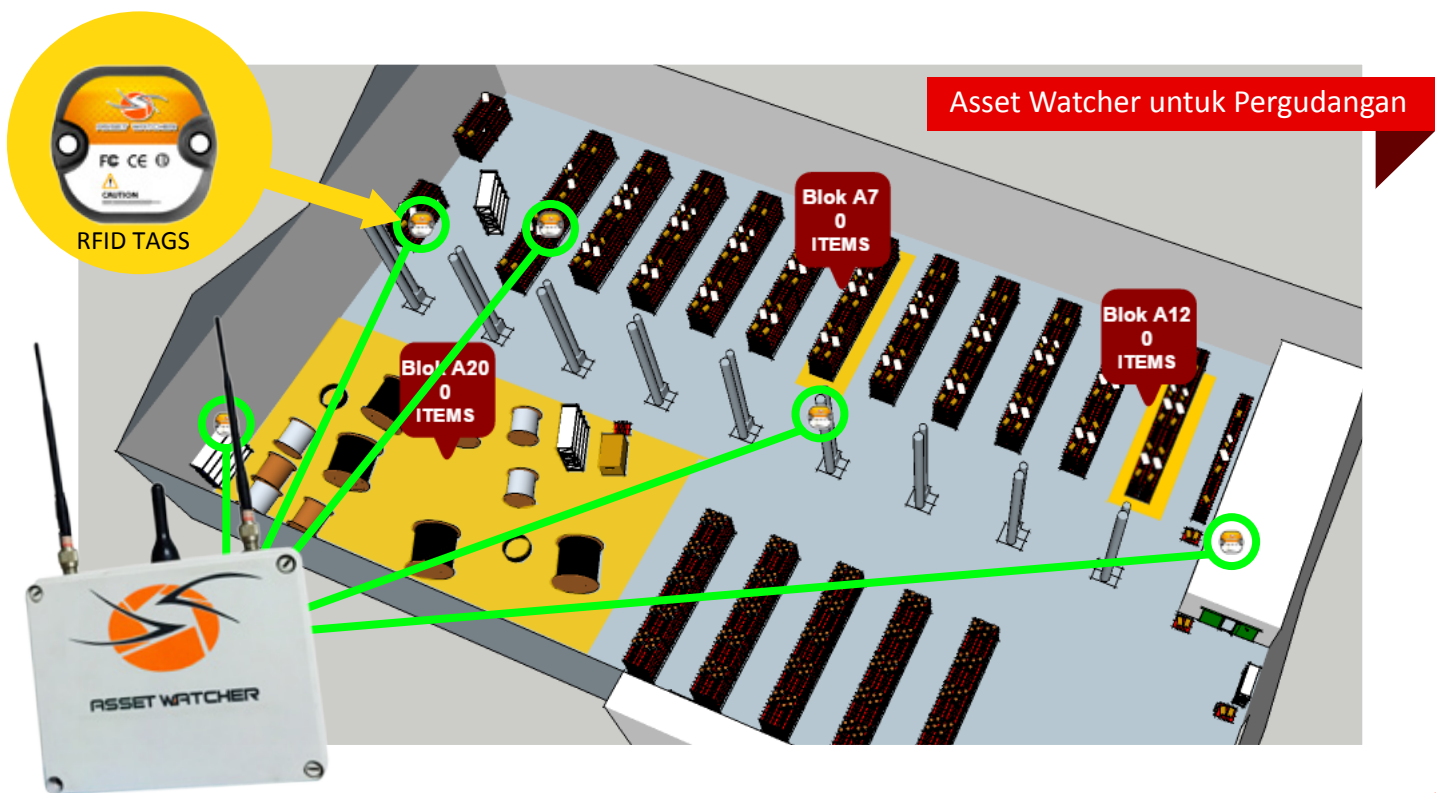

Dalam hal ini Asset Watcher memberikan terobosan solusi bagi anda yang memiliki kendala dalam management pendataan Gudang (Warehouse), dengan sistem yang terintegrasi dari hulu ke hilir sehingga literatur penanganan lebih terstruktur.