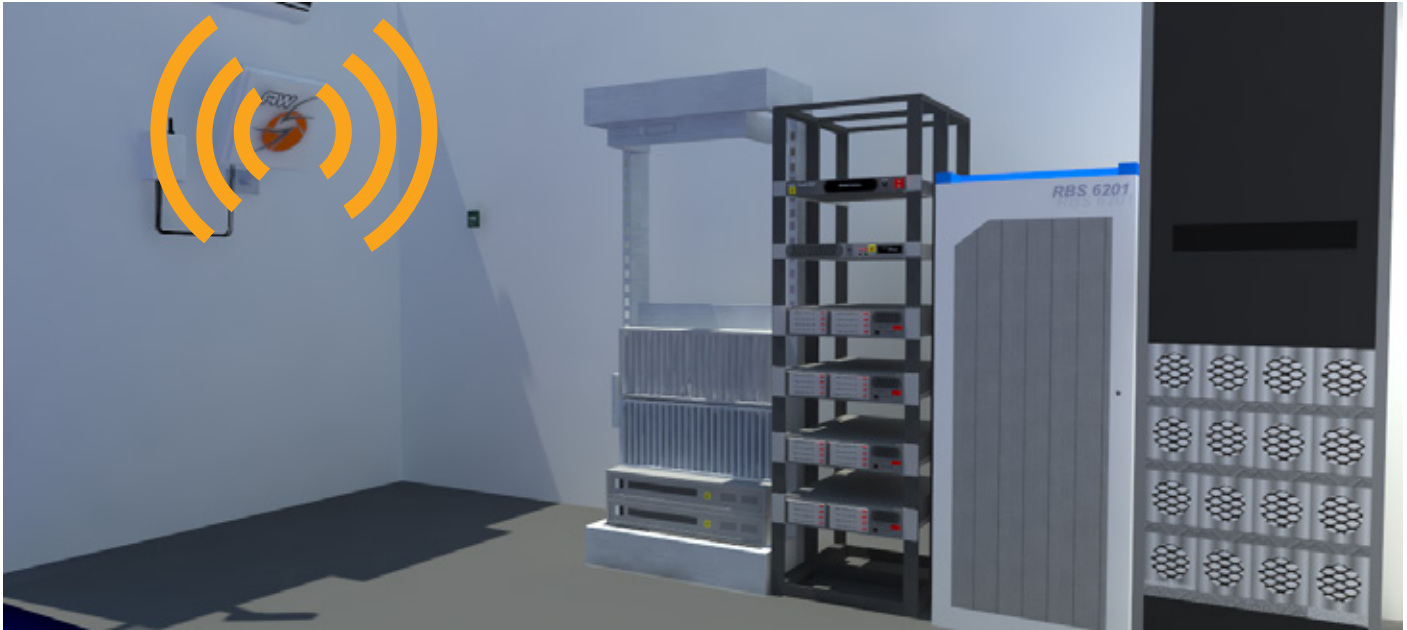

Asset Watcher Instalations