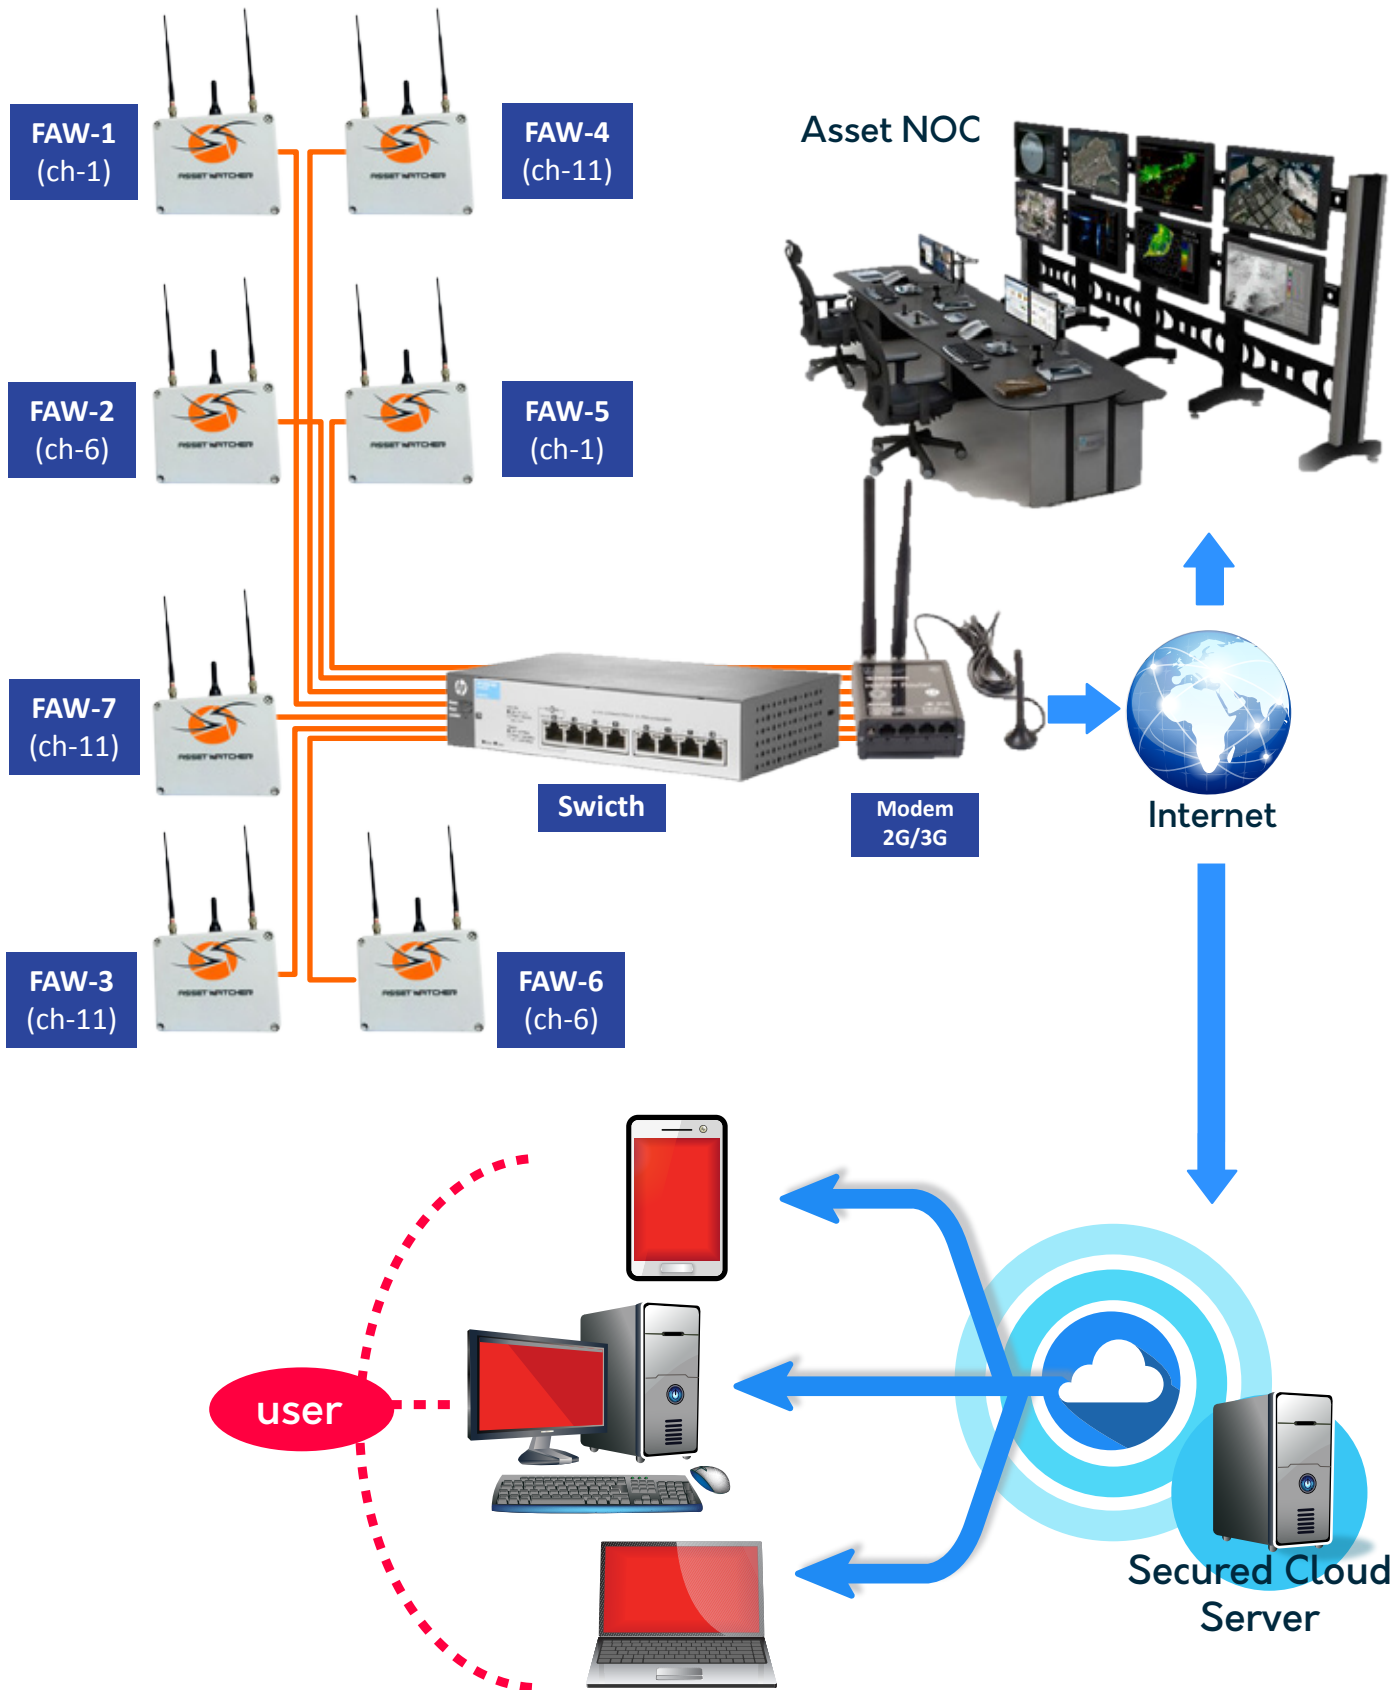

Architecture Asset Watcher Untuk Warehouse / Gudang