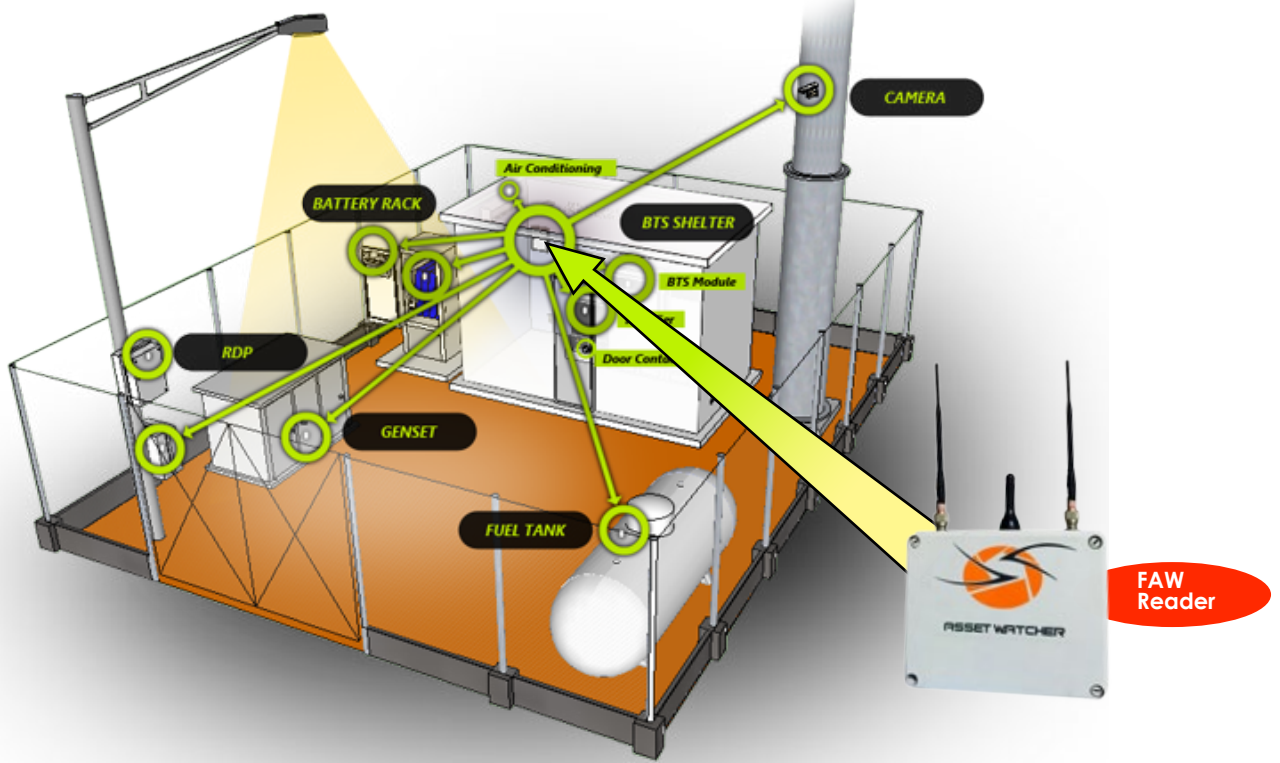

ASSET WATCHER INSTALATION